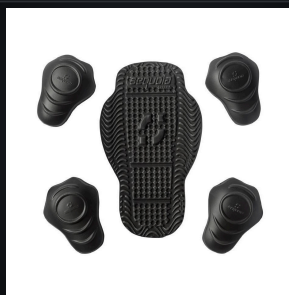

Protecciones removibles

Set completo en codos, hombros y espalda que puedes retirar para lavar la prenda o aligerarla.