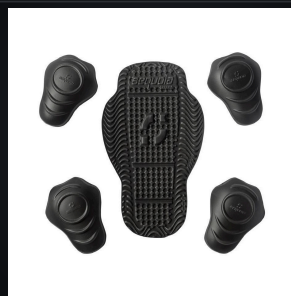

Protecciones removibles

Set en hombros, codos y espalda que puedes retirar en segundos para usarla como chaqueta urbana ligera.