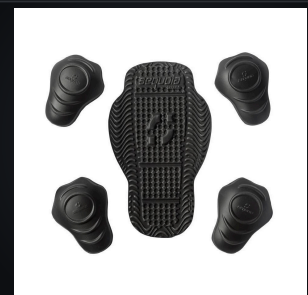

Protecciones removibles

Set completo que puedes retirar para lavar la prenda o usarla como chaqueta urbana ligera.