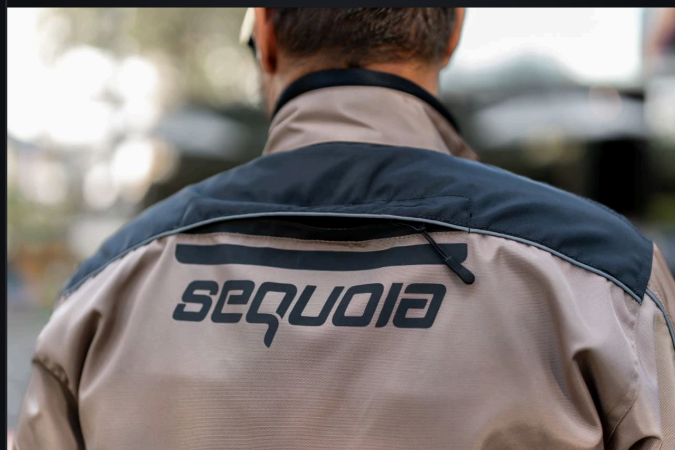

ESPALDA

Tipo	Chaqueta Sport Racing / touring
Material	Tejido antifricción ultraligero
Impermeabilidad	100% impermeable
Protecciones	Codos, hombros y espalda — removibles
Certificación	CE 1621-1 Nivel 2
Ventilación	Sistema de ventilación de alto flujo

Bolsillos	Frontales con solapa + internos
Ajustes	Cintura, puños y cuello
Uso	Carretera · altas velocidades · touring
Color	Beige / negro
Tallas	S · M · L · XL · 2XL · 3XL