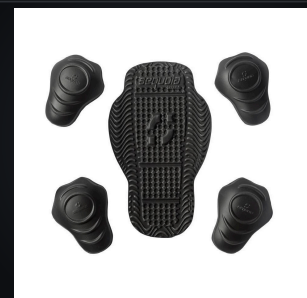

Protecciones removibles

Set completo en codos, hombros, rodillas y espalda que puedes retirar para lavar el traje.